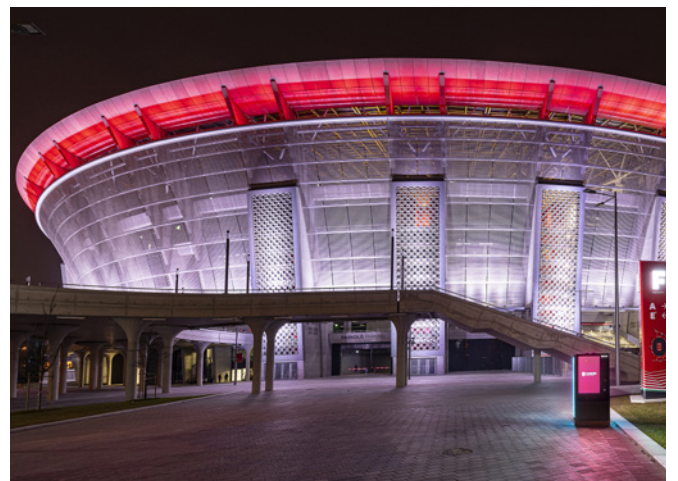

San Francisco, CA, États-Unis

Mention Intérieur GARES ET STATIONS 2020

Station de métro Msheireb

Doha, Qatar

Mention Extérieur GARES ET STATIONS 2020

Gare Køge Nord

Køge, Danmark

PRIX VERSAILLES SPORTS 2020

Stade d'Anoeta

Saint-Sébastien, Espagne

Mention Intérieur SPORTS 2020

Tottenham Hotspur Stadium

Londres, Royaume-Uni

Mention Extérieur SPORTS 2020

Puskás Aréna Budapest

Budapest, Hongrie