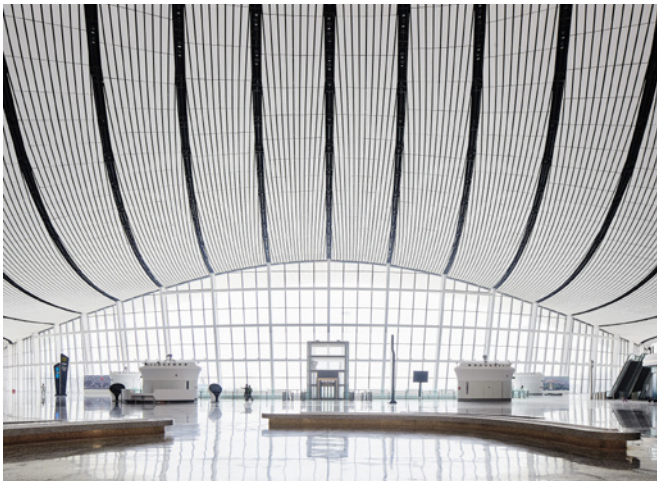

PRIX VERSAILLES AÉROPORTS 2020

Aéroport international de Pékin-Daxing

Pékin, Chine